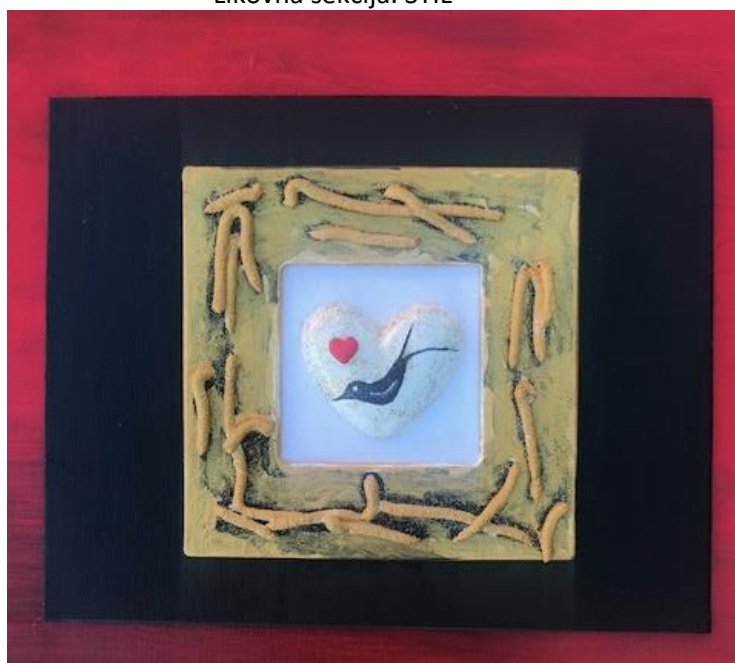

TU SMO DOMA

Teden ljubiteljske kulture je praznik namenjen vsem ustvarjalcem ljubiteljske kulture. TLK: " Namen projekta je priznanje več kot 107.000 kulturnim ustvarjalcem, ki svojo energijo in čas ljubiteljsko (torej brez plačila za svoje delo) namenjajo kulturi. Projekt prek pestrega kulturnega dogajanja povezuje vse prebivalce Slovenije in zamejstva in izpostavlja kulturni ter družbeni pomen ljubiteljske kulture v naši državi.

S Tednom ljubiteljske kulture osveščamo in pod enotno podobo predstavljamo vse, ki svoj talent, čas in energijo namenjajo ljubiteljski kulturi ter tako bogatijo sebe in družbo."

JOLANDA PUŠNIK *Pod domačim oknom*
Likovna sekcija: STIL