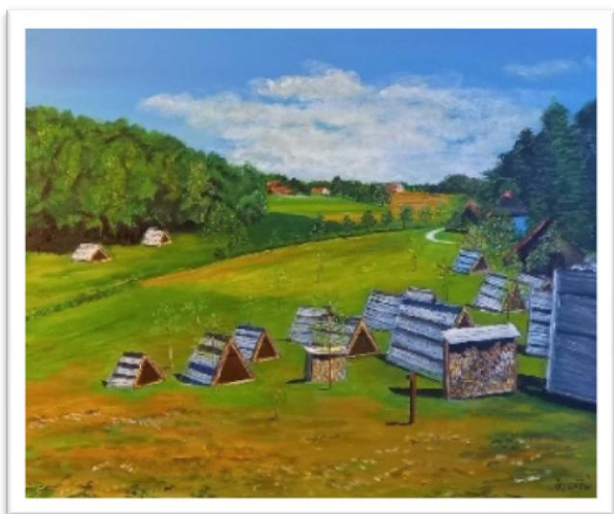

J. LESKOVAR, akril, 60x50, Mlin na veter

J. LESKOVAR, akril, 60x50, Mlin na veter

V. HOLC, akril, 60x50, Rojstna vas

V. HOLC, akril, 60x50, Blaguško jezero

V. GRGUREC, akril 50x60, Gorice

J. LESKOVAR, akril, 50x60, Rože

M. LIPP HARING, akril, 50x60, Grb

M. LIPP HARING, akril, 50x60, Krik

I. ŠALAMON, akril 60x50, Blaguš

I. ŠALAMON, akril, 60x50, Ptujška Gora

M. ŠKET, akril, 50x60, Zima

M. ŠKET, akril, 60x50, Stara šola

Z. ALBREHT, akril, 60x50, Stara hiša