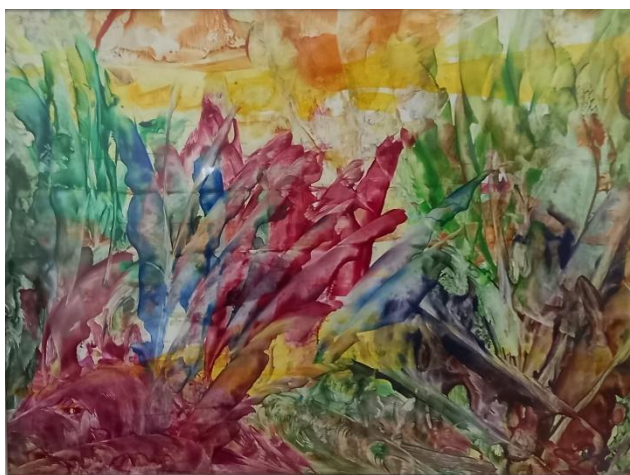

JELKA LESKOVAR, akril, 40x50, DRUGAČE

JELKA LESKOVAR, akril, 40x50, ROŽE

VINCENC HOLC, enkavstika, 41x30, SMUK

VINCENC HOLC, enkavstika, 41x30, SPUST

MAJDA KRAJNC, 40x50, akril, SONČNI ZATON

TINA RAJNAR, olje, 24x35, AVTO PORTRET

TALIA POSEL, olje, 60x50, BUDA

TALIA POSEL, olje, 80x80, LJUBIMCA

TALIA POSEL, olje, 40x50, GOZDNA POT

BERNARDA ŠTAFUNKO, akvarel, 30x40, NARAVA

RASTKO ŠLOSEL, akvarel, 30x40, KUŽA

BERNARDA ŠTAFUNKO, akvarel, 40x30, JABOLKA

VINCENC HOLC, enkavstika, 41x30, ŠTORKLJA

VINKO GREGUREC, olje, 40x30, ŠTORKLJA V LETU

IVAN ŠALAMON, olje, 50x40, BRANIK

VINKO GREGUREC, olje, 50x40, POMURSKE RAVNICE

MARJANA ŠKET, akril, 40x50, POMLAD

ANA JECL, akril, 20x50, ROŽE

VOJKA KANIČ, olje, 70x60, SEJEM

ANA JECL, akril, 50x70, VRTNICE

OLGA ZORENČ, akvarel, 40x50, DEKLE

ZLATKA ALBREHT, akvarel, 30x40, POT

ZLATKA ALBREHT, enkavstika, 40x30, KIPENJE

ZLATKA ALBREHT, enkavstika, 40x30, fantazija