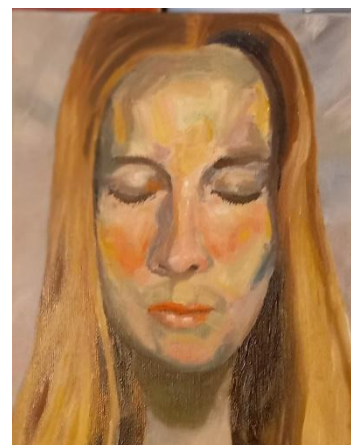

JELKA LESKOVAR, akril, 40x50, DRUGAČE

JELKA LESKOVAR, akril, 40x50, ROŽE

VINCENC HOLC, enkavstika, 41x30, SMUK

VINCENC HOLC, enkavstika, 41x30, SPUST

MAJDA KRAJNC, 40x50, akril, SONČNI ZATON

TINA RAJNAR, olje, 24x35, AVTO PORTRET

TINA RAJNAR, olje, 30x35, AVTO PORTRET

TINA RAJNAR, olje, 50x40, MURSKE RAVNICE

PETRA PREININGER, akril, 60x50, VESOLJE

PETRA PREININGER, akril, 40x40, MORSKI VAL

PETRA PREININGER, akril, 60x50, MORJE

PETRA PREININGER, akril, 60x50, HIŠICA